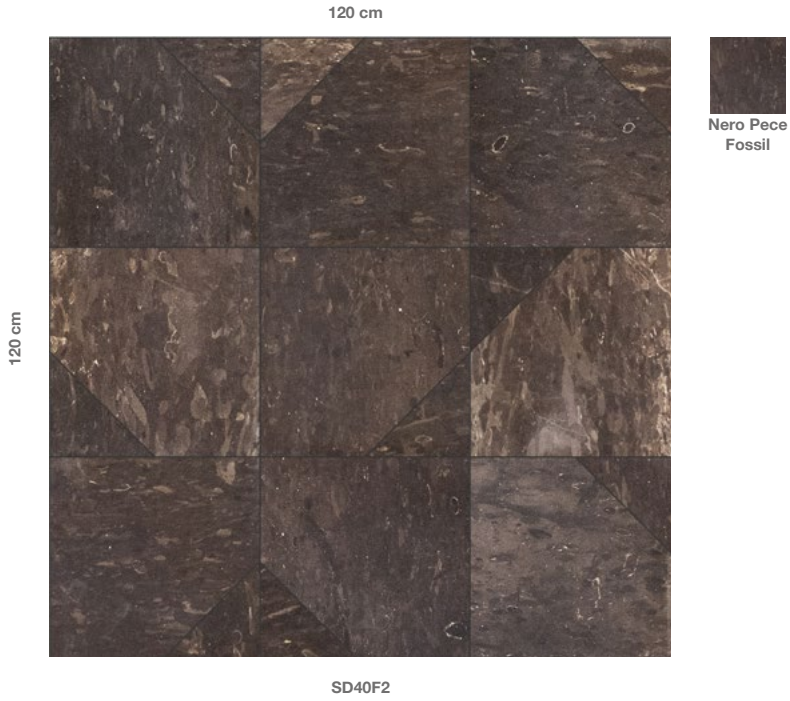

Sumi-e Delta
#pierolissoni

Sumi-e Delta

Codice Code	Descrizione Description	Formati Sizes	Spessore Thickness	Peso Weight	Finitura Finish
SD40F2	Sumi-e Delta Nero Pece Fossil	Vari Varius	2 cm 0,8"	45 kg/mq 4,1 kg/sqft	Levigata Honed

fuga consigliata _ suggested grout

Codice Code	Suggeriamo fuga resina-cemento We suggest resin-cement grout		Giunto Joint
SD40F2 Sumi-e Delta Nero Pece Fossil	fugabella color 11 kerakoll	Confezione Pack 3 kg	2 mm 0,08"