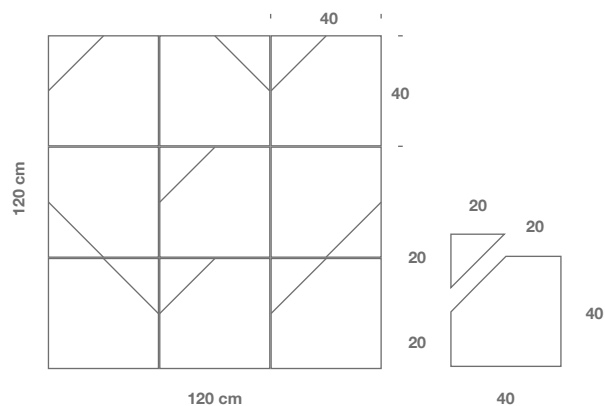

Sumi-e Delta
#pierolissoni

Sumi-e Delta

Codice Code	Descrizione Description	Formati Sizes	Spessore Thickness	Peso Weight	Finitura Finish
SD40F2	Sumi-e Delta Nero Pece Fossil	Vari Varius	2 cm 0,8"	45 kg/mq 4,1 kg/sqft	Levigata Honed

consumo fuga _ grout coverage

Formati Sizes	Spessore Thickness	Quantità Quantity
Vari Varius	2 cm 0,8"	0,60 kg/mq 0,056 kg/sqft

utilizzi _ uses

Pavimento interno Interior floor	Rivestimento interno Interior walls	Pavimento esterno External floor	Rivestimento esterno External walls	Ambienti ad elevata umidità High humidity spaces
Adatto Suitable	Adatto Suitable	Adatto, ma schiarisce alla luce del sole. Suitable, but gets lighter in sunlight.	Adatto, ma schiarisce alla luce del sole. Suitable, but gets lighter in sunlight.	Adatto Suitable