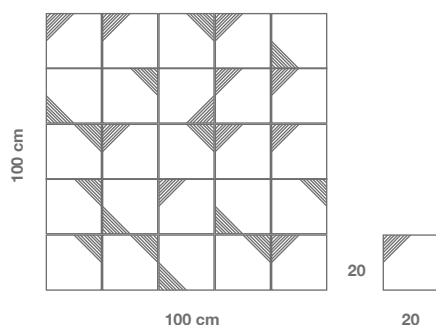

Sumi-e Delta 20
#pierolissoni

SD20PF2

Prodotto fornito preinciso, non fugato.
The product is pre-engraved and not grouted.

Sumi-e Delta 20

Codice Code	Descrizione Description	Formato Size	Spessore Thickness	Peso Weight	Finitura Finish
SD20PF2	Sumi-e Delta 20 Nero Pece Fossil	20 x 20 cm 8" x 8"	2 cm 0,8"	45 kg/mq 4,1 kg/sqft	Levigata Honed

consumo fuga _ grout coverage

Formati Sizes	Spessore Thickness	Quantità Quantity
20 x 20 cm 8" x 8"	2 cm 0,8"	1,50 kg/mq 0,140 kg/sqft

utilizzi _ uses

Pavimento interno Interior floor	Rivestimento interno Interior walls	Pavimento esterno External floor	Rivestimento esterno External walls	Ambienti ad elevata umidità High humidity spaces
Adatto Suitable	Adatto Suitable	Adatto, ma schiarisce alla luce del sole. Suitable, but gets lighter in sunlight.	Adatto, ma schiarisce alla luce del sole. Suitable, but gets lighter in sunlight.	Adatto Suitable