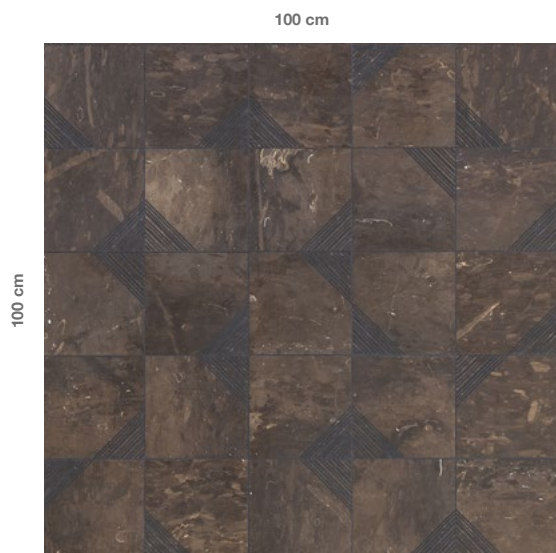

Sumi-e Delta 20
#pierolissoni

SD20PF2

Prodotto fornito preinciso, non fugato.
The product is pre-engraved and not grouted.

Sumi-e Delta 20

Codice Code	Descrizione Description	Formato Size	Spessore Thickness	Peso Weight	Finitura Finish
SD20PF2	Sumi-e Delta 20 Nero Pece Fossil	20 x 20 cm 8" x 8"	2 cm 0,8"	45 kg/mq 4,1 kg/sqft	Levigata Honed

fuga consigliata _ suggested grout

Codice Code	Per ambienti di grandi dimensioni For larger areas		Per ambienti umidi o di piccole dimensioni For wet or small areas		Giunto Joint
	Suggeriamo fuga resina-cemento We suggest resin-cement grout		Suggeriamo fuga epossidica We suggest epoxy grout		
SD20PF2 Sumi-e Delta 20 Nero Pece Fossil	fugabella color 11 kerakoll	Confezione Pack 3 kg	midnight black 22	Confezione Pack 5 kg	2 mm 0,08"

consumo fuga _ grout coverage

Formati Sizes	Spessore Thickness	Quantità Quantity
20 x 20 cm 8" x 8"	2 cm 0,8"	1,50 kg/mq 0,140 kg/sqft

utilizzi _ uses

Pavimento interno Interior floor	Rivestimento interno Interior walls	Pavimento esterno External floor	Rivestimento esterno External walls	Ambienti ad elevata umidità High humidity spaces
Adatto Suitable	Adatto Suitable	Adatto, ma schiarisce alla luce del sole. Suitable, but gets lighter in sunlight.	Adatto, ma schiarisce alla luce del sole. Suitable, but gets lighter in sunlight.	Adatto Suitable