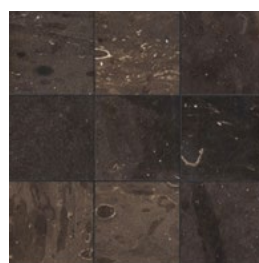

Bianco Pece

Grigio Pece

Nero Pece Fossil

Nero Pece Melange

20x20cm

Codice Code	Descrizione Description	Formato Size	Spessore Thickness	Finitura Finish	Peso Weight
SQ20BP	20x20 Bianco Pece	20 x 20 cm 8" x 8"	2 cm 0,8"	Levigata Honed	45 kg/mq 4,1 kg/sqft
SQ20GP	20x20 Grigio Pece				
SQ20NP	20x20 Nero Pece Fossil				
SQ20NM	20x20 Nero Pece Melange				