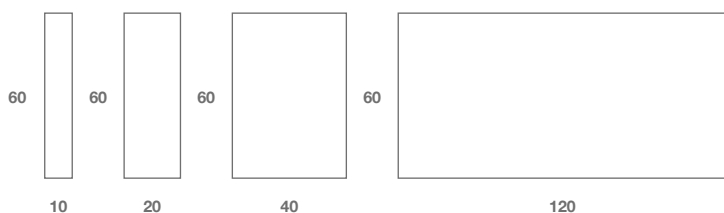

Rectangular #pietrapece

Su richiesta è possibile personalizzare i formati.
On request it's possible to customize the size.

fuga consigliata _ suggested grout

Codice Code	Suggeriamo fuga resina-cemento We suggest resin-cement grout	Giunto Joint
Rectangular Bianco Pece	fugabella color 24 kerakoll	Confezione Pack 3 kg
Rectangular Grigio Pece	fugabella color 45 kerakoll	
Rectangular Nero Pece Fossil	fugabella color 11 kerakoll	
Rectangular Nero Pece Melange		

consumo fuga _ grout coverage

Formati Sizes	Spessore Thickness	Quantità Quantity
10 x 60 cm 4" x 24"	2 cm 0,8"	0,84 kg/mq 0,078 kg/sqft
20 x 60 cm 8" x 24"	2 cm 0,8"	0,49 kg/mq 0,046 kg/sqft
40 x 60 cm 16" x 24"	2 cm 0,8"	0,35 kg/mq 0,033 kg/sqft
60 x 120 cm 24" x 48"	2 cm 0,8"	0,28 kg/mq 0,026 kg/sqft

utilizzi _ uses

	Pavimento interno Interior floor	Rivestimento interno Interior walls	Pavimento esterno External floor	Rivestimento esterno External walls	Ambienti ad elevata umidità High humidity spaces
Rectangular Bianco Pece	Adatto Suitable	Adatto Suitable	Adatto Suitable	Adatto Suitable	Adatto Suitable
Rectangular Grigio Pece					
Rectangular Nero Pece Fossil			Adatto, ma schiarisce alla luce del sole. Suitable, but gets lighter in sunlight.	Adatto, ma schiarisce alla luce del sole. Suitable, but gets lighter in sunlight.	
Rectangular Nero Pece Melange