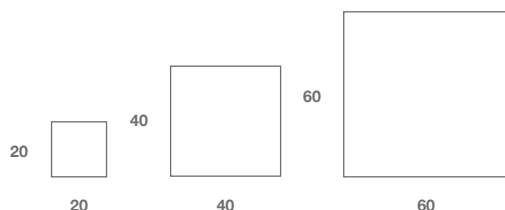

Square #pietrapece

Su richiesta è possibile personalizzare i formati.
On request it's possible to customize the size.

fuga consigliata _ suggested grout

Codice Code	Suggeriamo fuga resina-cemento We suggest resin-cement grout	Giunto Joint
Square Bianco Pece	fugabella color 24 kerakoll	Confezione Pack 3 kg
Square Grigio Pece	fugabella color 45 kerakoll	
Square Nero Pece Fossil	fugabella color 11 kerakoll	
Square Nero Pece Melange		

consumo fuga _ grout coverage

Formati Sizes	Spessore Thickness	Quantità Quantity
20 x 20 cm 8" x 8"	2 cm 0,8"	0,70 kg/mq 0,066 kg/sqft
40 x 40 cm 16" x 16"	2 cm 0,8"	0,42 kg/mq 0,040 kg/sqft
60 x 60 cm 24" x 24"	2 cm 0,8"	0,28 kg/mq 0,026 kg/sqft

utilizzi _ uses

	Pavimento interno Interior floor	Rivestimento interno Interior walls	Pavimento esterno External floor	Rivestimento esterno External walls	Ambienti ad elevata umidità High humidity spaces
Square Bianco Pece	Adatto Suitable	Adatto Suitable	Adatto Suitable	Adatto Suitable	Adatto Suitable
Square Grigio Pece					
Square Nero Pece Fossil			Adatto, ma schiarisce alla luce del sole. Suitable, but gets lighter in sunlight.	Adatto, ma schiarisce alla luce del sole. Suitable, but gets lighter in sunlight.	
Square Nero Pece Melange