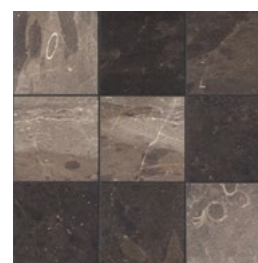

Bianco Pece

Grigio Pece

Nero Pece Fossil

Nero Pece Melange

20x20cm

Codice Code	Descrizione Description	Formato Size	Spessore Thickness	Finitura Finish	Peso Weight
SQ20BP	20x20 Bianco Pece	20 x 20 cm 8" x 8"	2 cm 0,8"	Levigata Honed	45 kg/mq 4,1 kg/sqft
SQ20GP	20x20 Grigio Pece				
SQ20NP	20x20 Nero Pece Fossil				
SQ20NM	20x20 Nero Pece Melange				

40x40cm

Codice Code	Descrizione Description	Formato Size	Spessore Thickness	Finitura Finish	Peso Weight
SQ40BP	40x40 Bianco Pece	40 x 40 cm 16" x 16"	2 cm 0,8"	Levigata Honed	45 kg/mq 4,1 kg/sqft
SQ40GP	40x40 Grigio Pece				
SQ40NP	40x40 Nero Pece Fossil				
SQ40NM	40x40 Nero Pece Melange				