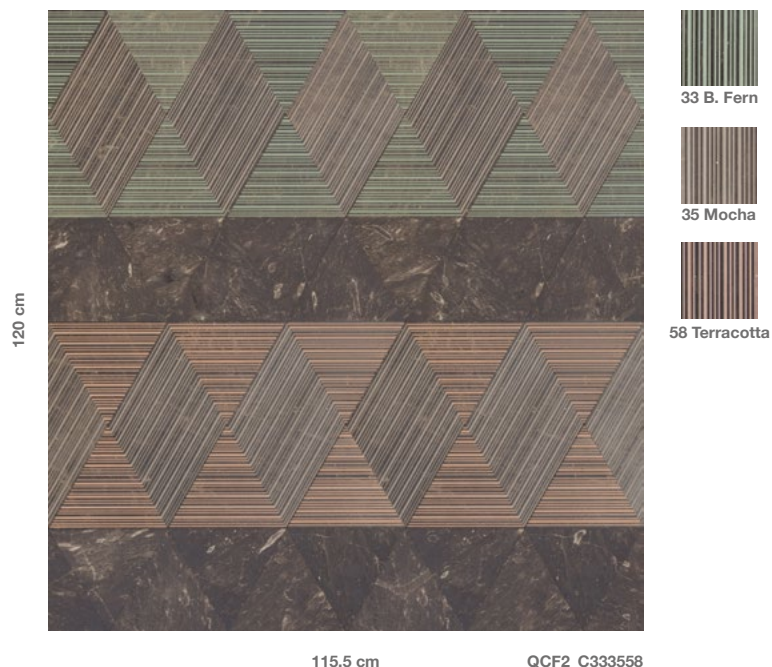

Quarzi Carpet #rodolfodordoni

Prodotto fornito pre-fugato.
Product supplied pre-grouted.

Consigliamo l'installazione a fuga zero.
We recommend a no joint laying.

Su richiesta è possibile personalizzare i colori.
On request it's possible to customize the colours.

Altre varianti colore sul sito.
Other version on website.