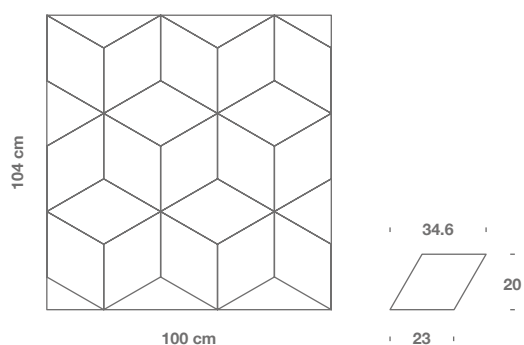

Quarzi Roccia

Codice Code	Descrizione Description	Superficie Surface	Formato Size	Spessore Thickness	Peso Weight	Finitura Finish
QR34M2	Quarzi Roccia	Nero Pece Melange	34.6 x 20 cm 14" x 8"	2 cm 0,8"	45 kg/mq 4,1 kg/sqft	Levigata Honed

fuga consigliata _ suggested grout

Codice Code	Suggeriamo fuga resina-cemento We suggest resin-cement grout		Giunto Joint
QR34M2 Quarzi Roccia	fugabella color 11 kerakoll	Confezione Pack 3 kg	2 mm 0,08"

consumo fuga _ grout coverage

Formato Size	Spessore Thickness	Quantità Quantity
34.6 x 20 cm 14" x 8"	2 cm 0,8"	0,84 kg/mq 0,077 kg/sqft

utilizzi _ uses

Pavimento interno Interior floor	Rivestimento interno Interior walls	Pavimento esterno External floor	Rivestimento esterno External walls	Ambienti ad elevata umidità High humidity spaces
Adatto Suitable	Adatto Suitable	Adatto, ma schiarisce alla luce del sole. Suitable, but gets lighter in sunlight.	Adatto, ma schiarisce alla luce del sole. Suitable, but gets lighter in sunlight.	Adatto Suitable