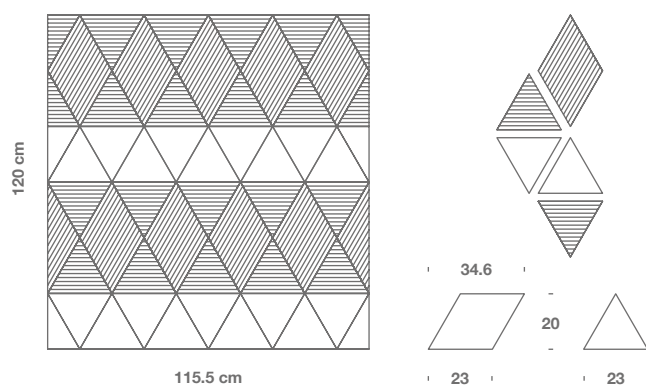

Quarzi Carpet

Codice Code	Descrizione Description	Superficie Surface	Formati Sizes	Spessore Thickness	Peso Weight	Finitura Finish
QCF2_C333558	Quarzi Carpet 1 - 33 Boston Fern - 35 Mocha - 58 Terracotta	Nero Pece Fossil	Vari Varius	2 cm 0,8"	45 kg/mq 4,1 kg/sqft	Levigata Honed

Codice Code	Superficie Surface	Formati Sizes	Spessore Thickness	Peso Weight	Finitura Finish
QC	Nero Pece Fossil	34,6 x 20 cm _ 14" x 8"	2 cm 0,8"	45 kg/mq 4,1 kg/sqft	Levigata Honed
TE		23 x 20 cm _ 9" x 8"			
TEC					

fuga consigliata _ suggested grout

Codice Code	Suggeriamo fuga resina-cemento We suggest resin-cement grout	Giunto Joint
QCF2_C333558 Quarzi Carpet	fugabella color 11 kerakoll	2 mm 0,08"

consumo fuga _ grout coverage

Formati Sizes	Spessore Thickness	Quantità Quantity
Vari Varius	2 cm 0,8"	1,38 kg/mq 0,126 kg/sqft

utilizzi _ uses

Pavimento interno Interior floor	Rivestimento interno Interior walls	Pavimento esterno External floor	Rivestimento esterno External walls	Ambienti ad elevata umidità High humidity spaces
Adatto Suitable	Adatto Suitable	Adatto, ma schiarisce alla luce del sole. Suitable, but gets lighter in sunlight.	Adatto, ma schiarisce alla luce del sole. Suitable, but gets lighter in sunlight.	Adatto Suitable