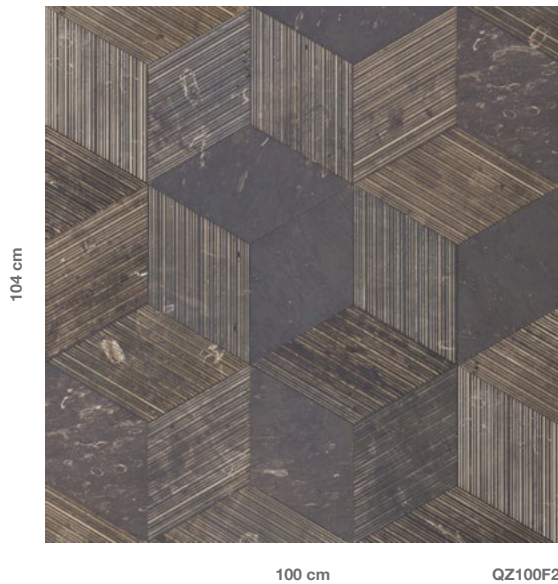

Prodotto fornito preinciso
The product is pre-engraved.

Il prodotto va installato a fuga zero.
The product must be laid a no joint laying.