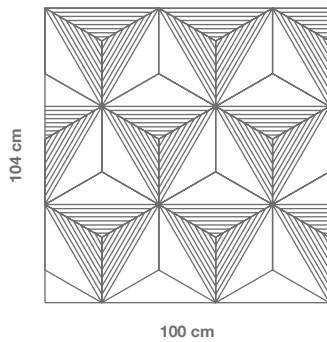

Quarzi Diamante

Codice Code	Descrizione Description	Superficie Surface	Formato Size	Spessore Thickness	Peso Weight	Finitura Finish
QDF2_C19	Quarzi Diamante - 19 Gold	Nero Pece Fossil	34.6 x 20 cm 14" x 8"	2 cm 0,8"	45 kg/mq 4,1 kg/sqft	Levigata Honed