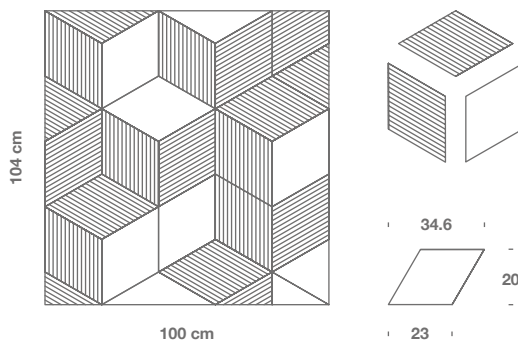

Geo-Quarzi

Codice <i>Code</i>	Descrizione <i>Description</i>	Superficie <i>Surface</i>	Formato <i>Size</i>	Spessore <i>Thickness</i>	Peso <i>Weight</i>	Finitura <i>Finish</i>
QZ100F2	Geo-Quarzi	Nero Pece Fossil	34.6 x 20 cm <i>14" x 8"</i>	2 cm <i>0,8"</i>	45 kg/mq <i>4,1 kg/sqft</i>	Levigata <i>Honed</i>

Codice <i>Code</i>	Superficie <i>Surface</i>	Formato <i>Size</i>	Spessore <i>Thickness</i>	Peso <i>Weight</i>	Finitura <i>Finish</i>
QZ	Nero Pece Fossil	34.6 x 20 cm <i>14" x 8"</i>	2 cm <i>0,8"</i>	45 kg/mq <i>4,1 kg/sqft</i>	Levigata <i>Honed</i>
QR					

Il prodotto va installato a fuga zero _ *The product must be laid a no joint laying*

utilizzi _ *uses*

Pavimento interno <i>Interior floor</i>	Rivestimento interno <i>Interior walls</i>	Pavimento esterno <i>External floor</i>	Rivestimento esterno <i>External walls</i>	Ambienti ad elevata umidità <i>High humidity spaces</i>
Non Adatto <i>Not Suitable</i>	Adatto <i>Suitable</i>	Non Adatto <i>Not Suitable</i>	Adatto, ma schiarisce alla luce del sole. <i>Suitable, but gets lighter in sunlight.</i>	Non Adatto <i>Not Suitable</i>