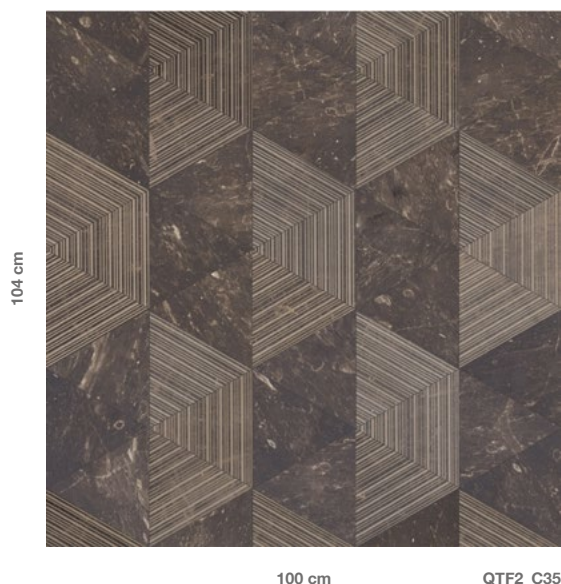

35 Mocha

Prodotto fornito pre-fugato.
Product supplied pre-grouted.

Consigliamo l'installazione a fuga zero.
We recommend a no joint laying.

Su richiesta è possibile personalizzare i colori.
On request it's possible to customize the colours.