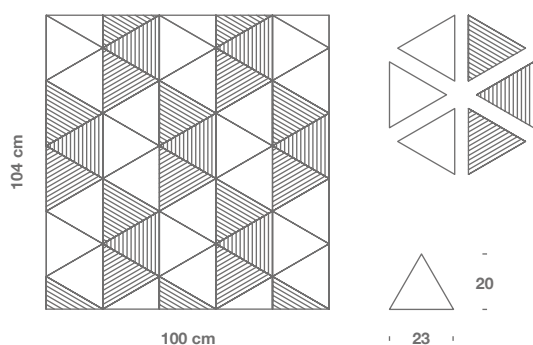

Quarzi Trame

Codice Code	Descrizione Description	Superficie Surface	Formato Size	Spessore Thickness	Peso Weight	Finitura Finish
QTF2_C35	Quarzi Trame - 35 Mocha	Nero Pece Fossil	23 x 20 cm 9" x 8"	2 cm 0,8"	45 kg/mq 4,1 kg/sqft	Levigata Honed

Codice Code	Superficie Surface	Formato Size	Spessore Thickness	Peso Weight	Finitura Finish
△ TE ▲ TEC	Nero Pece Fossil	23 x 20 cm 9" x 8"	2 cm 0,8"	45 kg/mq 4,1 kg/sqft	Levigata Honed

fuga consigliata _ suggested grout

Codice Code	Sugeriamo fuga resina-cemento We suggest resin-cement grout	Giunto Joint
QTF2_C35 Quarzi Trame	fugabella color 11 kerakoll	2 mm 0,08"

consumo fuga _ grout coverage

Formato Size	Spessore Thickness	Quantità Quantity
34.6 x 20 cm 14" x 8"	2 cm 0,8"	1,09 kg/mq 0,100 kg/sqft

utilizzi _ uses

Pavimento interno Interior floor	Rivestimento interno Interior walls	Pavimento esterno External floor	Rivestimento esterno External walls	Ambienti ad elevata umidità High humidity spaces
Adatto Suitable	Adatto Suitable	Adatto, ma schiarisce alla luce del sole. Suitable, but gets lighter in sunlight.	Adatto, ma schiarisce alla luce del sole. Suitable, but gets lighter in sunlight.	Adatto Suitable