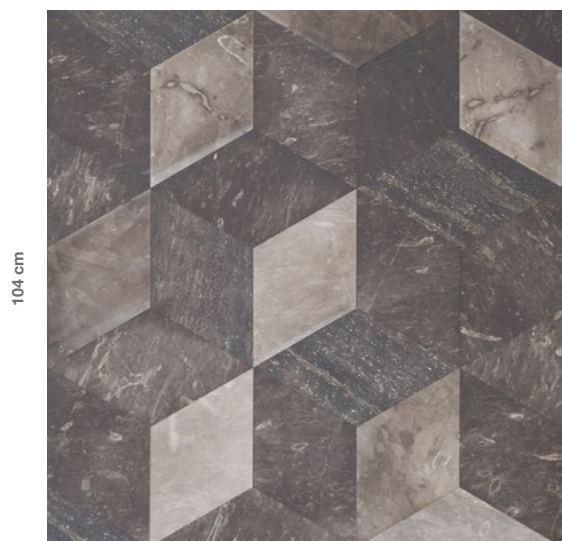

100 cm

QR34M2