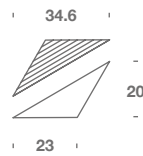

Quarzi Diamante

Codice Code	Descrizione Description	Superficie Surface	Formato Size	Spessore Thickness	Peso Weight	Finitura Finish
QDF2_C19	Quarzi Diamante - 19 Gold	Nero Pece Fossil	34.6 x 20 cm 14" x 8"	2 cm 0,8"	45 kg/mq 4,1 kg/sqft	Levigata Honed