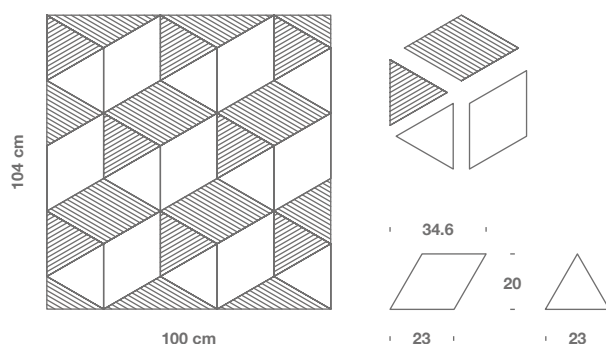

Quarzi Intrecci

Codice Code	Descrizione Description	Superficie Surface	Formati Sizes	Spessore Thickness	Peso Weight	Finitura Finish
QIF2_C1435	Quarzi Intrecci 1 - 14 Moss - 35 Mocha	Nero Pece Fossil	Vari Varius	2 cm 0,8"	45 kg/mq 4,1 kg/sqft	Levigata Honed

Codice Code	Superficie Surface	Formati Sizes	Spessore Thickness	Peso Weight	Finitura Finish
QZ	Nero Pece Fossil	34.6 x 20 cm _ 14" x 8"	2 cm 0,8"	45 kg/mq 4,1 kg/sqft	Levigata Honed
QC					
TE		23 x 20 cm _ 9" x 8"			
TEC					

fuga consigliata _ suggested grout

Codice Code	Sugeriamo fuga resina-cemento We suggest resin-cement grout	Giunto Joint
QIF2_C1435 Quarzi Intrecci	fugabella color 11 kerakoll	2 mm 0,08"

consumo fuga _ grout coverage

Formati Sizes	Spessore Thickness	Quantità Quantity
Vari Varius	2 cm 0,8"	0,97 kg/mq 0,089 kg/sqft

utilizzi _ uses

Pavimento interno Interior floor	Rivestimento interno Interior walls	Pavimento esterno External floor	Rivestimento esterno External walls	Ambienti ad elevata umidità High humidity spaces
Adatto Suitable	Adatto Suitable	Adatto, ma schiarisce alla luce del sole. Suitable, but gets lighter in sunlight.	Adatto, ma schiarisce alla luce del sole. Suitable, but gets lighter in sunlight.	Adatto Suitable