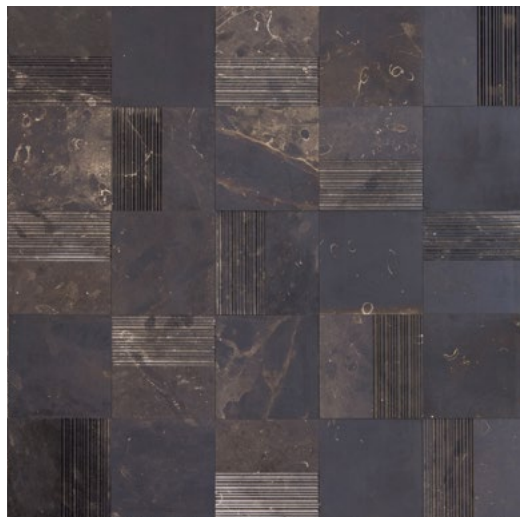

Geo-Parade
#jpeglab

100 cm

100 cm Geo-Parade - GR2100F2

Prodotto fornito preinciso.
The product is pre-engraved.

Il prodotto va installato a fuga zero.
The product must be laid a no joint laying.

100 cm

Geo-Parade

Codice Code	Descrizione Description	Superficie Surface	Formato Size	Spessore Thickness	Peso Weight	Finitura Finish
GR2100F2	Geo-Parade	Nero Pece Fossil	20 x 20 cm 8" x 8"	2 cm 0,8"	45 kg/mq 4,1 kg/sqft	Levigata Honed
Codice Code	Superficie Surface	Formato Size	Spessore Thickness	Peso Weight	Finitura Finish	
 SQ20NP	Nero Pece Fossil	20 x 20 cm 8" x 8"	2 cm 0,8"	45 kg/mq 4,1 kg/sqft	Levigata Honed	
 GR2						

Arco Parade

Codice Code	Descrizione Description	Superficie Surface	Formato Size	Spessore Thickness	Peso Weight	Finitura Finish
AP100F2	Arco Parade - 33 Boston Fern - 37 Chambray - 58 Terracotta - 90 Light Pewter - 92 Saltillo	Nero Pece Fossil	20 x 20 cm 8" x 8"	2 cm 0,8"	45 kg/mq 4,1 kg/sqft	Levigata Honed