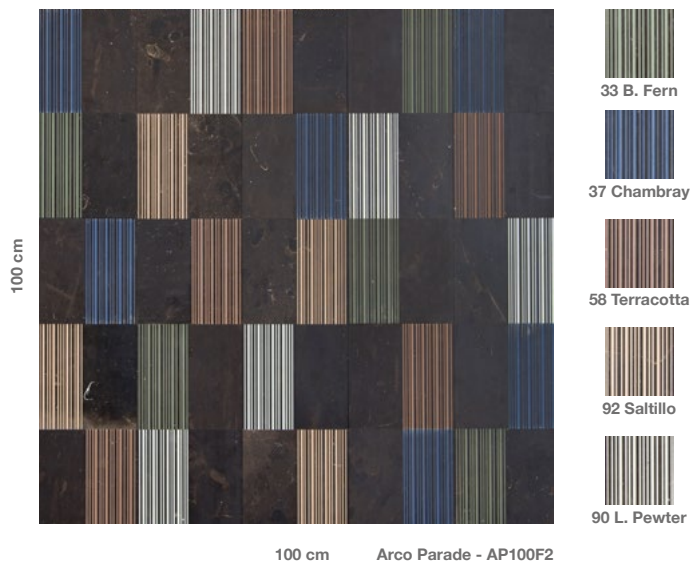

Arco Parade #jpeglab

Prodotto fornito pre-fugato.
Product supplied pre-grouted.

Consigliamo l'installazione a fuga zero.
We recommend a no joint laying.

Su richiesta è possibile personalizzare i colori.
On request it's possible to customize the colours.