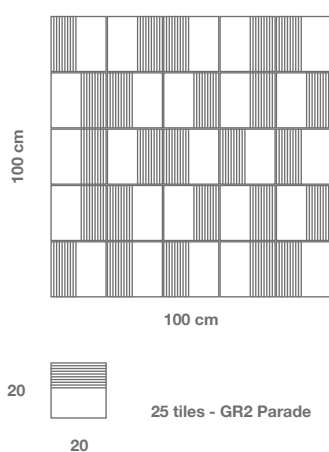

Codice Code	Descrizione Description	Superficie Surface	Formato Size	Spessore Thickness	Peso Weight	Finitura Finish
GR2100F2	Geo-Parade	Nero Pece Fossil	20 x 20 cm 8" x 8"	2 cm 0,8"	45 kg/mq 4,1 kg/sqft	Levigata Honed
Codice Code	Superficie Surface	Formato Size	Spessore Thickness	Peso Weight	Finitura Finish	
 SQ20NP	Nero Pece Fossil	20 x 20 cm 8" x 8"	2 cm 0,8"	45 kg/mq 4,1 kg/sqft	Levigata Honed	
 GR2						

Arco Parade

Codice Code	Descrizione Description	Superficie Surface	Formato Size	Spessore Thickness	Peso Weight	Finitura Finish
AP100F2	Arco Parade - 33 Boston Fern - 37 Chambray - 58 Terracotta - 90 Light Pewter - 92 Saltillo	Nero Pece Fossil	20 x 20 cm 8" x 8"	2 cm 0,8"	45 kg/mq 4,1 kg/sqft	Levigata Honed