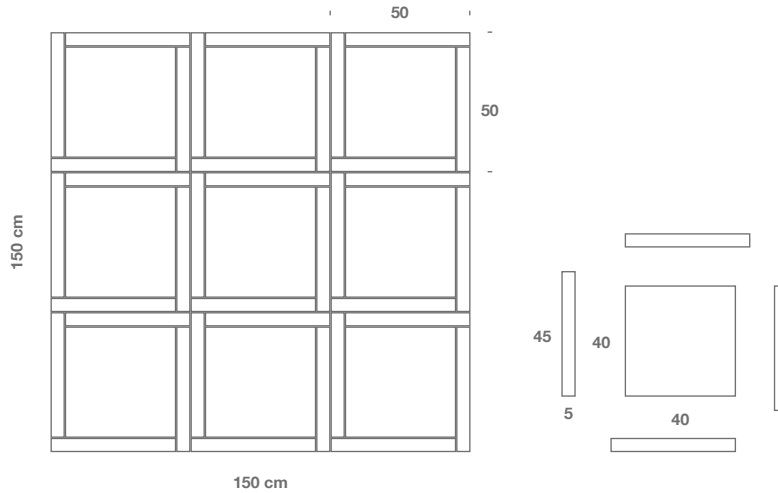

150 cm

150 cm

PQ50F2

Su richiesta è possibile personalizzare le superfici.
On request it's possible to customize the surfaces.

Palazzo Quadro

Codice Code	Descrizione Description	Formati Sizes	Spessore Thickness	Peso Weight	Finitura Finish
PQ50F2	Palazzo Quadro Nero Pece Fossil	Vari Various	2 cm 0,8"	45 kg/mq 4,1 kg/sqft	Levigata Honed

consumo fuga _ grout coverage

Formati Sizes	Spessore Thickness	Quantità Quantity
Vari Various	2 cm 0,8"	0,84 kg/mq 0,078 kg/sqft

utilizzi _ uses

Pavimento interno Interior floor	Rivestimento interno Interior walls	Pavimento esterno External floor	Rivestimento esterno External walls	Ambienti ad elevata umidità High humidity spaces
Adatto Suitable	Adatto Suitable	Adatto, ma schiarisce alla luce del sole. Suitable, but gets lighter in sunlight.	Adatto, ma schiarisce alla luce del sole. Suitable, but gets lighter in sunlight.	Adatto Suitable