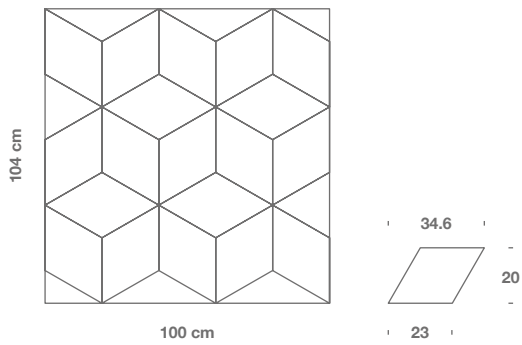

100 cm GECEB2 | Gemme Pieghe

100 cm

Gemme Pieghe

Codice Code	Descrizione Description	Formati Sizes	Spessore Thickness	Peso Weight
GECEB2	Gemme Pieghe - Bianco 33% - Celeste 67%	34.6 x 20 cm _ 14" x 8"	2 cm _ 0,8"	60 kg/mq _ 5,5 kg/sqft

104 cm

Bianco 33%

Asparago 33%

Nero 34%

Su richiesta è possibile personalizzare colori e formati.
On request it's possible to customize colours and size.

Altre varianti colore sul sito.
Other version on website.

100 cm GEBAN2 | Gemme Cube

Gemme Cube

Codice Code	Descrizione Description	Formati Sizes	Spessore Thickness	Peso Weight
GEBAN2	Gemme Cube - Bianco 33% - Asparago 33% - Nero 34%	34.6 x 20 cm _ 14" x 8"	2 cm _ 0,8"	60 kg/mq _ 5,5 kg/sqft

Gemme Spiga

Codice Code	Descrizione Description	Formati Sizes	Spessore Thickness	Peso Weight
GEMX2	Gemme Spiga - Bianco - Celeste - Asparago - Nero - Rosso - Giallo	34,6 x 20 cm _ 14" x 8"	2 cm _ 0,8"	60 kg/mq _ 5,5 kg/sqft