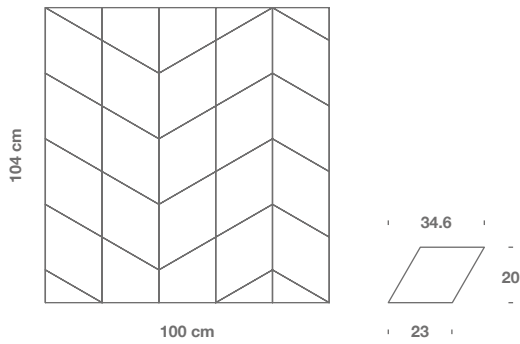

Su richiesta è possibile personalizzare colori e formati.
On request it's possible to customize colours and size.

Altre varianti colore sul sito.
Other version on website.

Gemme Spiga

Codice Code	Descrizione Description	Formati Sizes	Spessore Thickness	Peso Weight
GEMX2	Gemme Spiga - Bianco - Celeste - Asparago - Nero - Rosso - Giallo	34,6 x 20 cm _ 14" x 8"	2 cm _ 0,8"	60 kg/mq _ 5,5 kg/sqft

Il prodotto va installato a fuga zero _ *The product must be laid a no joint laying*

Adatto solo per rivestimenti interni ed esterni _ *Suitable only for indoor and outdoor wall coverings*