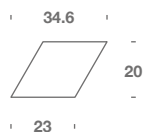

100 cm GECEB2 | Gemme Pieghe

100 cm

Gemme Pieghe

Codice Code	Descrizione Description	Formati Sizes	Spessore Thickness	Peso Weight
GECEB2	Gemme Pieghe - Bianco 33% - Celeste 67%	34.6 x 20 cm _ 14" x 8"	2 cm _ 0,8"	60 kg/mq _ 5,5 kg/sqft

100 cm GEBAN2 | Gemme Cube

Gemme Cube

Codice Code	Descrizione Description	Formati Sizes	Spessore Thickness	Peso Weight
GEBAN2	Gemme Cube - Bianco 33% - Asparago 33% - Nero 34%	34.6 x 20 cm _ 14" x 8"	2 cm _ 0,8"	60 kg/mq _ 5,5 kg/sqft

Gemme Spiga

Codice Code	Descrizione Description	Formati Sizes	Spessore Thickness	Peso Weight
GEMX2	Gemme Spiga - Bianco - Celeste - Asparago - Nero - Rosso - Giallo	34,6 x 20 cm _ 14" x 8"	2 cm _ 0,8"	60 kg/mq _ 5,5 kg/sqft