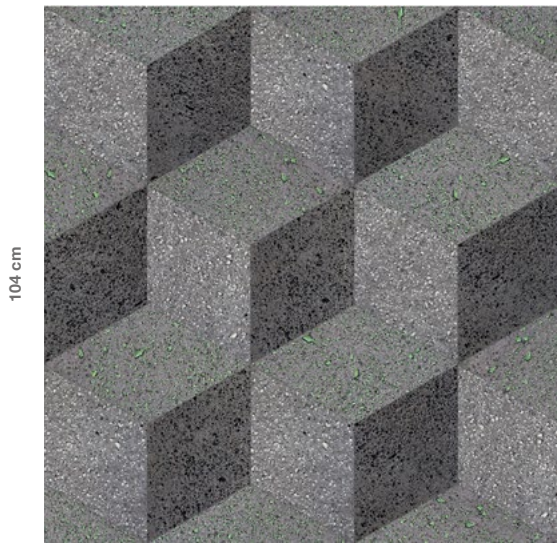

Gemme Cube
#rodolfodordoni

104 cm

Bianco 33%

Asparago 33%

Nero 34%

Su richiesta è possibile personalizzare colori e formati.
On request it's possible to customize colours and size.

Altre varianti colore sul sito.
Other version on website.

100 cm GEBAN2 | Gemme Cube