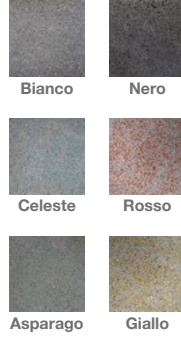

Gemme Spiga
#rodolfodordoni

104 cm

100 cm GEMX2 | Gemme Spiga