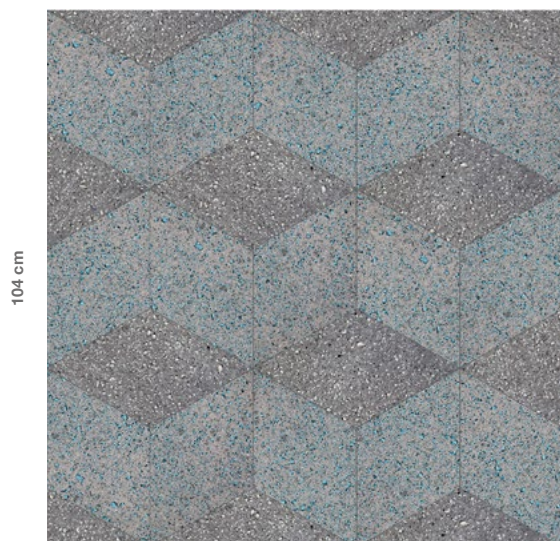

Gemme Pieghe
#rodolfodordoni

Bianco 33%

Celeste 67%

Su richiesta è possibile personalizzare colori e formati.
 On request it's possible to customize colours and size.

Altre varianti colore sul sito.
 Other version on website.

100 cm GECEB2 | Gemme Pieghe

100 cm

Gemme Pieghe

Codice Code	Descrizione Description	Formati Sizes	Spessore Thickness	Peso Weight
GECEB2	Gemme Pieghe - Bianco 33% - Celeste 67%	34.6 x 20 cm _ 14" x 8"	2 cm _ 0,8"	60 kg/mq _ 5,5 kg/sqft

104 cm

100 cm GEMX2 | Gemme Spiga

Su richiesta è possibile personalizzare colori e formati.
On request it's possible to customize colours and size.

Altre varianti colore sul sito.
Other version on website.

Gemme Spiga

Codice Code	Descrizione Description	Formati Sizes	Spessore Thickness	Peso Weight
GEMX2	Gemme Spiga - Bianco - Celeste - Asparago - Nero - Rosso - Giallo	34,6 x 20 cm _ 14" x 8"	2 cm _ 0,8"	60 kg/mq _ 5,5 kg/sqft