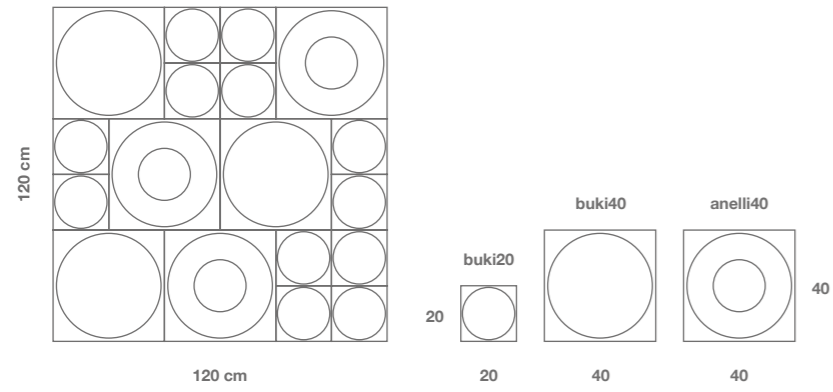

#pietrapece
Buki aRilievo

Buki aRilievo

buki aRilievo
#pietrapece

buki aRilievo
#pietrapece

BKGP | buki aRilievo Grigio Pece

buki aRilievo

Codice Code	Descrizione Description	Formati Sizes	Spessore Thickness	Peso Weight	Finitura Finish
BK20GP	buki20 Grigio Pece	20 x 20 cm 8" x 8"	2 cm 0,8"	45 kg/mq 4,1 kg/sqft	Levigata Honed
BK40GP	buki40 Grigio Pece	40 x 40 cm 16" x 16"			
AN40GP	anelli40 Grigio Pece				