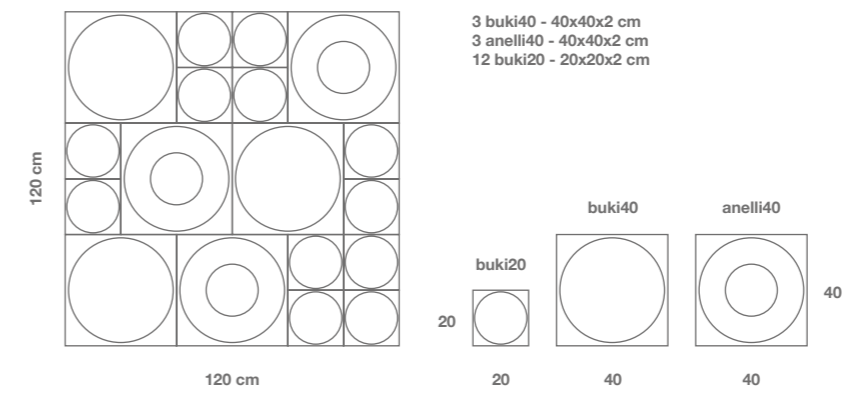

#pietrapece
Buki aRilievo

Buki aRilievo

buki aRilievo
#pietrapece

buki aRilievo
#pietrapece

BKGP | buki aRilievo Grigio Pece

buki aRilievo

Codice Code	Descrizione Description	Formati Sizes	Spessore Thickness	Peso Weight	Finitura Finish
BK20GP	buki20 Grigio Pece	20 x 20 cm 8" x 8"	2 cm 0,8"	45 kg/mq 4,1 kg/sqft	Levigata Honed
BK40GP	buki40 Grigio Pece	40 x 40 cm 16" x 16"			
AN40GP	anelli40 Grigio Pece				