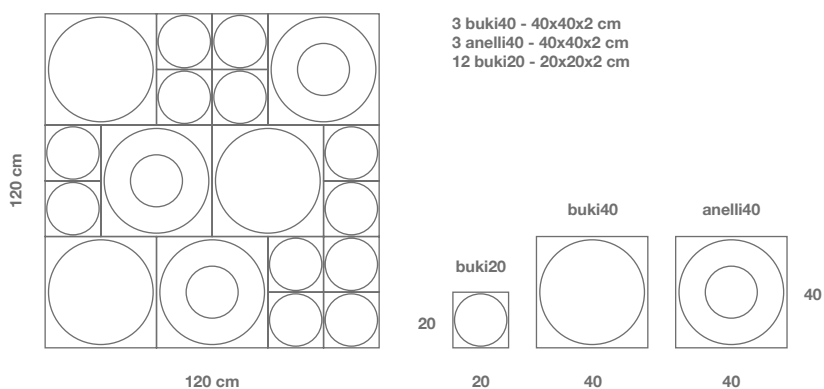

buki aRilievo
#pietrapece

120 cm

120 cm

BKGP | buki aRilievo Grigio Pece

buki aRilievo

Codice Code	Descrizione Description	Formati Sizes	Spessore Thickness	Peso Weight	Finitura Finish
BK20GP	buki20 Grigio Pece	20 x 20 cm 8" x 8"	2 cm 0,8"	45 kg/mq 4,1 kg/sqft	Levigata Honed
BK40GP	buki40 Grigio Pece	40 x 40 cm 16" x 16"			
AN40GP	anelli40 Grigio Pece				